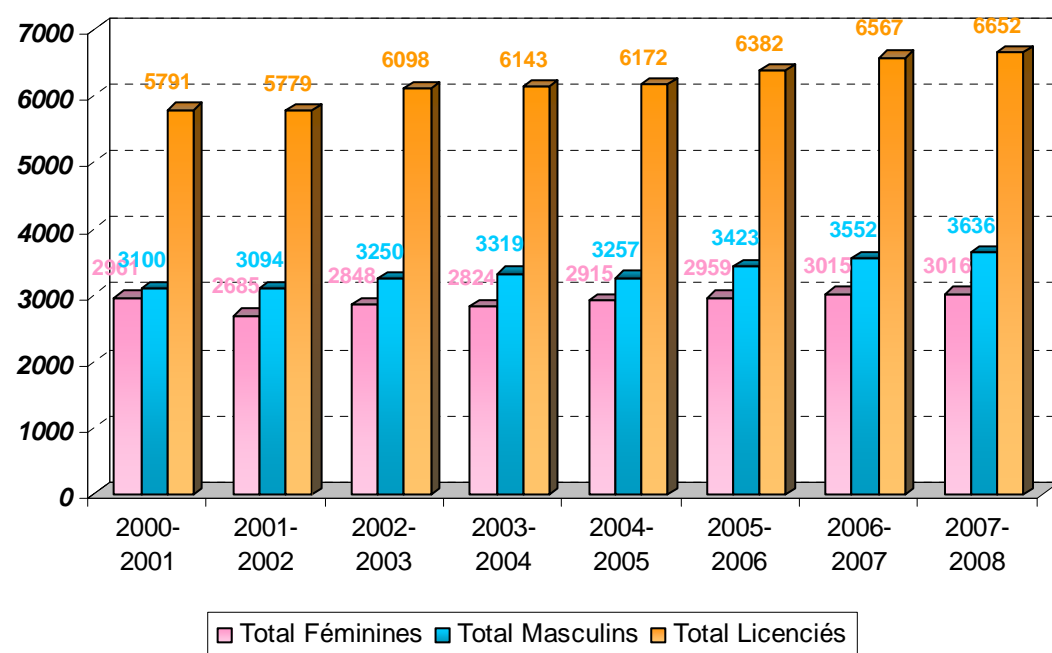

## Département : Drôme - Ardèche

Evolution du nombre de licenciés et de la population dans le département

Part des licenciés sports collectifs dans le département pour la saison 2005-2006

Répartition des licenciés selon le sexe par saison

Répartition des licenciés MiniBasket selon le sexe par saison